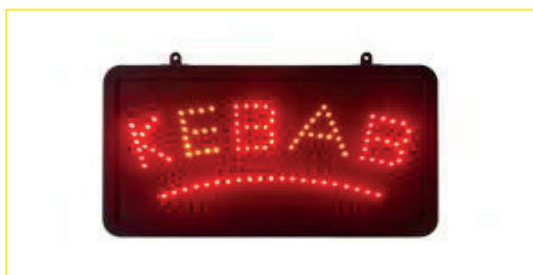

Caisson en ABS.

Livrée avec chaînette de suspension et alimentation 230V AC/12V DC norme CE.
3 modes d'animation : fixe, clignotant, défilement.

Dimensions LED :
55,8 x 32,8 cm

Poids total :
2,2 Kg

ENSEIGNE LUMINEUSE INTÉRIEURE

Livrée avec chaînette de suspension et alimentation 230V AC/12V DC norme CE.

3 modes d'animation : fixe, clignotant, défilement.

Dimensions LED :
55,8 x 32,8 cm

Poids total :
2,2 Kg

ENSEIGNE LUMINEUSE INTÉRIEURE

RÉF. LED-55

Dimensions :
59 x 21 cm

Poids total :
2,2 Kg

RÉF. LED-41 (2 TEXTES SUPERPOSÉS)

Caisson en ABS.

Livrée avec chaînette de suspension et
alimentation 230V AC/12V DC norme CE.
3 modes d'animation : fixe, clignotant,
défilement.

RÉF. LED-42

Dimensions :
42 x 22 cm

Poids total :
1,25 Kg

RÉF. LED-43

ENSEIGNE LUMINEUSE INTÉRIEURE

RÉF. LED-80

Caisson en ABS.

Livrée avec chaînette de suspension et alimentation 230V AC/12V DC norme CE.