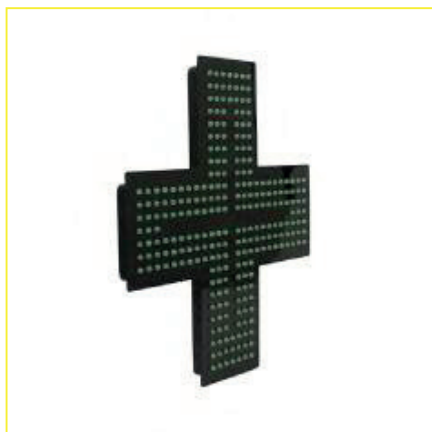

RÉF. LED-55

Dimensions :
59 x 21 cm

Poids total :
2,2 Kg

RÉF. LED-41 (2 TEXTES SUPERPOSÉS)

Caisson en ABS.

Livrée avec chaînette de suspension et
alimentation 230V AC/12V DC norme CE.
3 modes d'animation : fixe, clignotant,
défilement.

RÉF. LED-42

Dimensions :
42 x 22 cm

Poids total :
1,25 Kg

RÉF. LED-43

ENSEIGNE LUMINEUSE INTÉRIEURE

RÉF. LED-80

Caisson en ABS.

Livrée avec chaînette de suspension et alimentation 230V AC/12V DC norme CE.