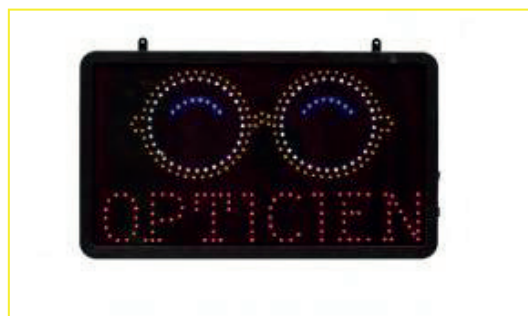

RÉF. LED-83