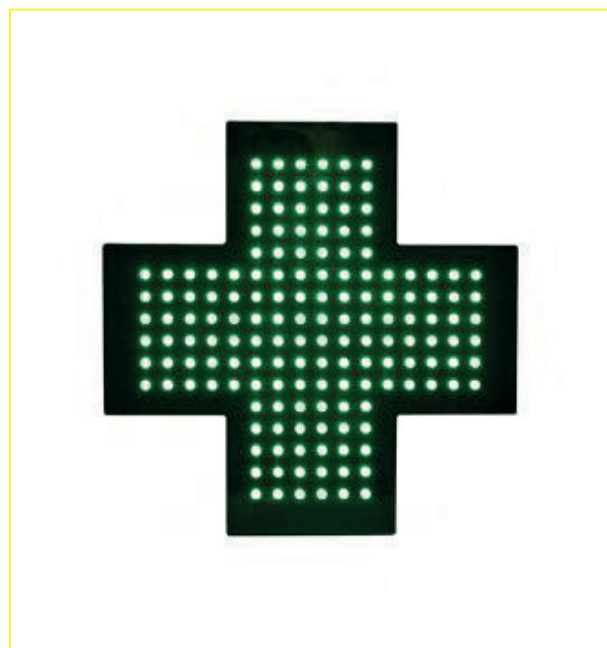

Caisson en ABS.

Livrée avec chaînette de suspension et alimentation 230V AC/12V DC norme CE.
3 modes d'animation : fixe, clignotant, défilement.

Dimensions LED :
55,8 x 32,8 cm

Poids total :
2,2 Kg

ENSEIGNE LUMINEUSE INTÉRIEURE

Livrée avec chaînette de suspension et alimentation 230V AC/12V DC norme CE.

3 modes d'animation : fixe, clignotant, défilement.

Dimensions LED :
55,8 x 32,8 cm

Poids total :
2,2 Kg

ENSEIGNE LUMINEUSE INTÉRIEURE

RÉF. LED-55

Dimensions :
59 x 21 cm

Poids total :
2,2 Kg

RÉF. LED-41 (2 TEXTES SUPERPOSÉS)

Caisson en ABS.

Livrée avec chaînette de suspension et
alimentation 230V AC/12V DC norme CE.
3 modes d'animation : fixe, clignotant,
défilement.

RÉF. LED-42

Dimensions :
42 x 22 cm

Poids total :
1,25 Kg

RÉF. LED-43

ENSEIGNE LUMINEUSE INTÉRIEURE

RÉF. LED-80

Caisson en ABS.

Livrée avec chaînette de suspension et alimentation 230V AC/12V DC norme CE.