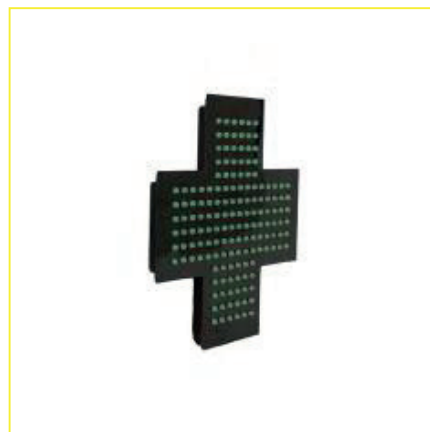

RÉF. LED-55

Dimensions :
59 x 21 cm

Poids total :
2,2 Kg

RÉF. LED-41 (2 TEXTES SUPERPOSÉS)

Caisson en ABS.

Livrée avec chaînette de suspension et
alimentation 230V AC/12V DC norme CE.
3 modes d'animation : fixe, clignotant,
défilement.

RÉF. LED-42

Dimensions :
42 x 22 cm

Poids total :
1,25 Kg

RÉF. LED-43

ENSEIGNE LUMINEUSE INTÉRIEURE

RÉF. LED-80

Caisson en ABS.

Livrée avec chaînette de suspension et alimentation 230V AC/12V DC norme CE.