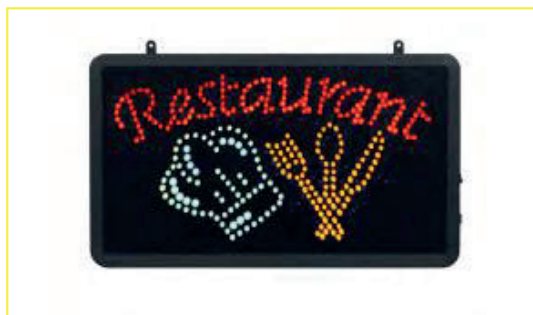

RÉF. LED-84