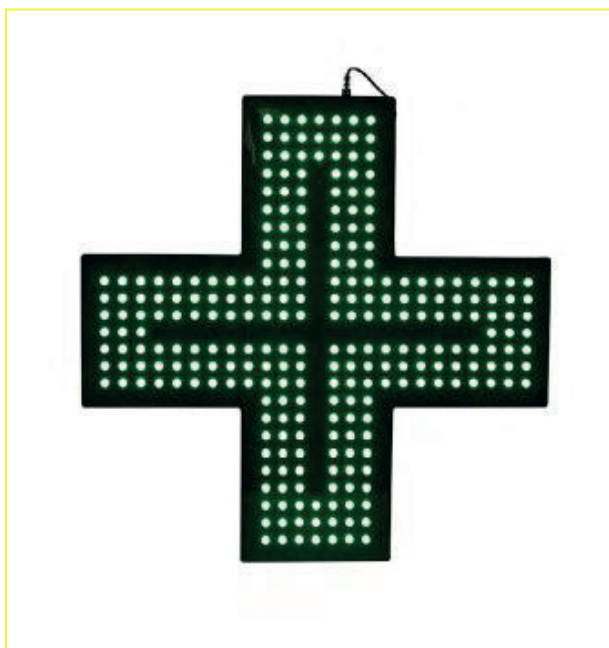

Caisson en ABS.

Livrée avec chaînette de suspension et alimentation 230V AC/12V DC norme CE.
3 modes d'animation : fixe, clignotant, défilement.

Dimensions LED :
55,8 x 32,8 cm

Poids total :
2,2 Kg

ENSEIGNE LUMINEUSE INTÉRIEURE

Livrée avec chaînette de suspension et alimentation 230V AC/12V DC norme CE.

3 modes d'animation : fixe, clignotant, défilement.

Dimensions LED :
55,8 x 32,8 cm

Poids total :
2,2 Kg

ENSEIGNE LUMINEUSE INTÉRIEURE

RÉF. LED-55

Dimensions :
59 x 21 cm

Poids total :
2,2 Kg

RÉF. LED-41 (2 TEXTES SUPERPOSÉS)

Caisson en ABS.

Livrée avec chaînette de suspension et
alimentation 230V AC/12V DC norme CE.
3 modes d'animation : fixe, clignotant,
défilement.

RÉF. LED-42

Dimensions :
42 x 22 cm

Poids total :
1,25 Kg

RÉF. LED-43

ENSEIGNE LUMINEUSE INTÉRIEURE

RÉF. LED-80

Caisson en ABS.

Livrée avec chaînette de suspension et alimentation 230V AC/12V DC norme CE.