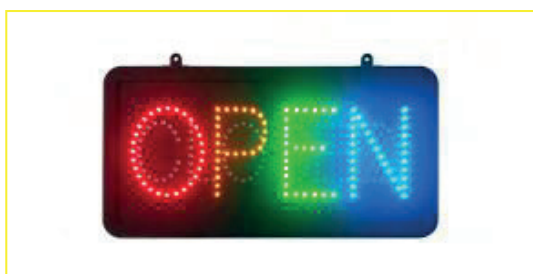

RÉF. LED-41 (2 TEXTES SUPERPOSÉS)

Caisson en ABS.

Livrée avec chaînette de suspension et
alimentation 230V AC/12V DC norme CE.
3 modes d'animation : fixe, clignotant,
défilement.