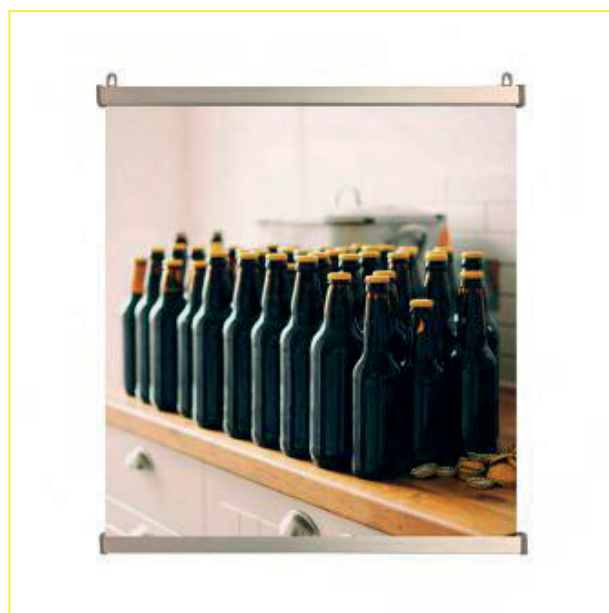

● PORTE AFFICHE ALUMINIUM

RÉF. BCS-PS85

Usage intérieur et extérieur.
 Profilé aluminium 8 mm.

RÉF. BCS-PS60

Usage intérieur et extérieur.
 Profilé aluminium 8 mm.

Dimensions :
 85 x 8 cm

Poids total :
 0,4 Kg