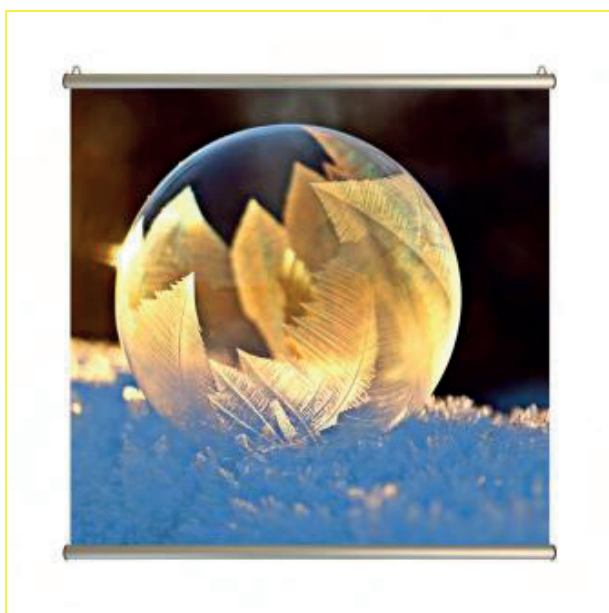

● PORTE AFFICHE ALUMINIUM

RÉF. BCS-PS85

Usage intérieur et extérieur.
 Profilé aluminium 8 mm.

RÉF. BCS-PS60

Usage intérieur et extérieur.
 Profilé aluminium 8 mm.

Dimensions :
 85 x 8 cm

Poids total :
 0,4 Kg

Dimensions conseillées du
 poster : 85 x 60 cm.

Dimensions :
 60 x 8 cm

Poids total :
 0,3 Kg

Dimensions conseillées du
 poster : 60 x 42 cm.