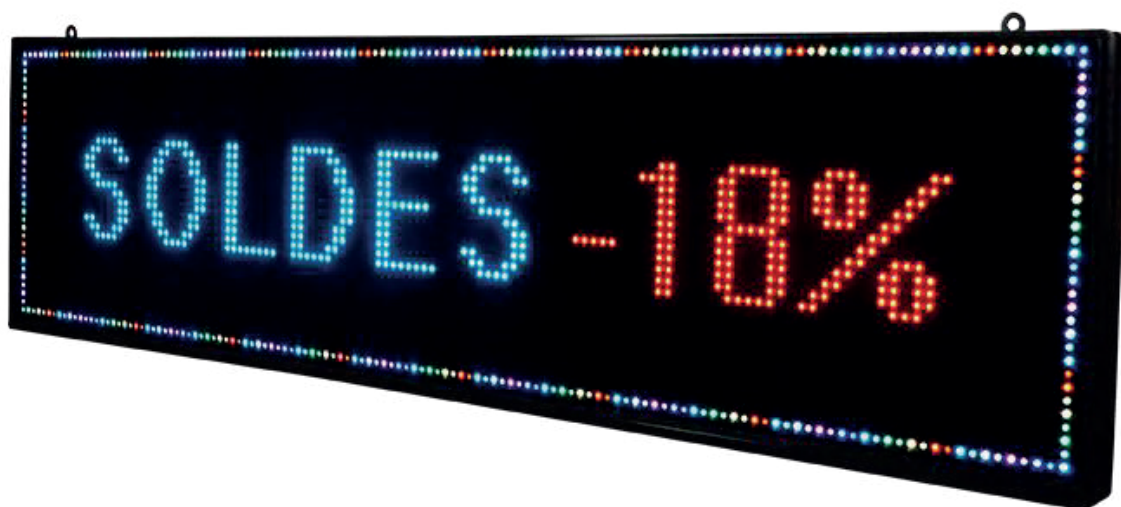

## ÉCRAN LED PROGRAMMABLE INTÉRIEUR

RÉF. LED-90

RÉF. LED-91

Vous disposez de 4 096 pixels LED avec 7 couleurs pour composer votre texte.  
Programme d'utilisation en français livré sur clé USB à implanter sur PC (Windows uniquement).  
De nombreuses animations et possibilités de programmation sont disponibles.  
Garantie et SAV client 1 an au 05 49 00 00 38.

Accessoires fournis : Alimentation CE sur secteur, chaîne de fixation, clé USB avec le programme d'utilisation et la notice d'utilisation

*Dimensions :*  
101 x 28 x 7,5 cm

*Dimensions :*  
52 x 28 x 7,5 cm

*Poids total :*  
7,2 Kg

*Poids total :*  
3 Kg